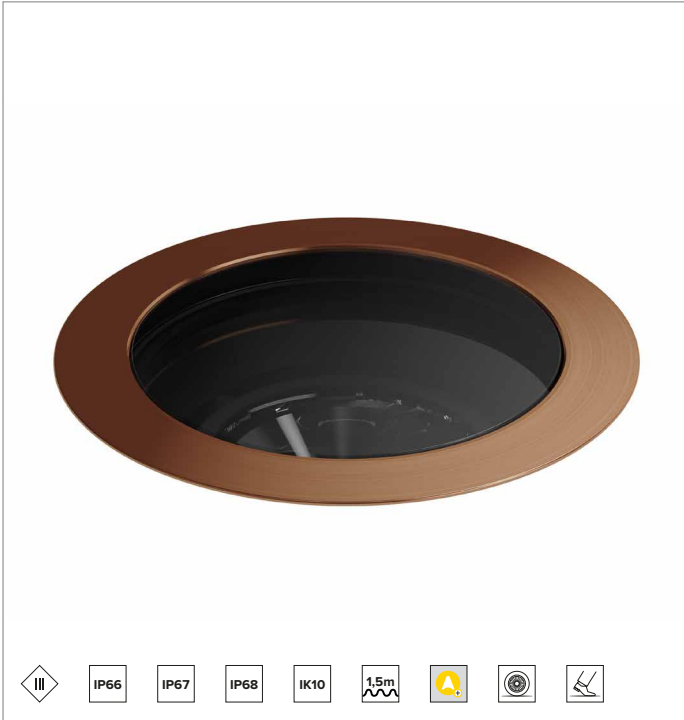

E025MFL830CCB | Keplero Quantum 130 Proyector profesional empotrable con unidad óptica fija

	3000K	H(m)	D(m)	E _{max} (lx)		
	Ra80		24°			
	Fixture Power	13W	1	0.43	5837	
	Source Flux	1974lm	2	0.86	1459	
	Fixture Flux	1279lm	3	1.29	649	
	Efficacy	97lm/W	4	1.73	365	
TS2035	I _{max} =2957cd/klm	I _{max}	5837cd	5	2.16	233

Seguridad fotobiológica: Conforme al grupo de riesgo RG1 (Riesgo Bajo)

CARACTERÍSTICAS MECÁNICAS

Cuerpo de aluminio fundido a presión con 2 capas de protección: cataforesis y pintura de color negro. Anillo decorativo ultraplano de acero inoxidable cepillado (AISI 316) con borde biselado (acabado copper bronze). Cristal de protección extra claro.