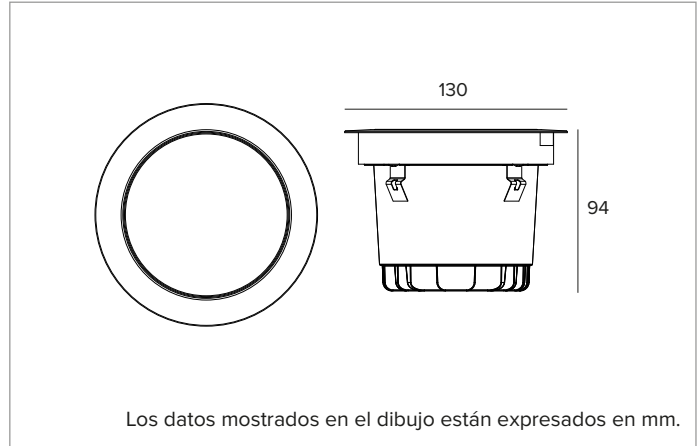

E025MFL830CCB | Keplero Quantum 130 Proyector profesional empotrable con unidad óptica fija

	3000K	H(m)	D(m)	E _{max} (lx)		
	Ra80		24°			
	Fixture Power	13W	1	0.43	5837	
	Source Flux	1974lm	2	0.86	1459	
	Fixture Flux	1279lm	3	1.29	649	
	Efficacy	97lm/W	4	1.73	365	
TS2035	I _{max} =2957cd/klm	I _{max}	5837cd	5	2.16	233